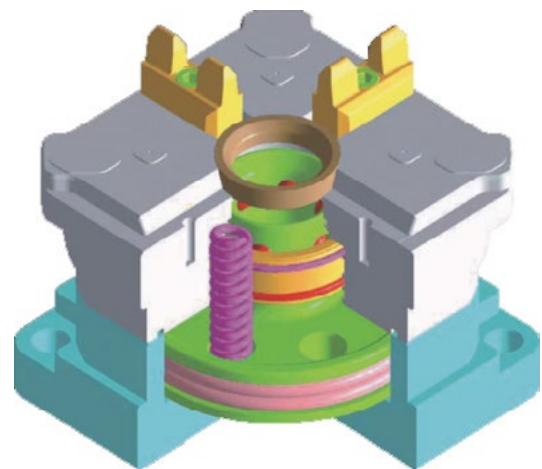

Normál menet	Vörösréz menetes elektróda			Wolfram-vörösréz menetes elektróda			Grafit menetes elektróda		
	Teljes hossz [mm]	Menet-hossz [mm]	Csom. egység [db]	Teljes hossz [mm]	Menet-hossz [mm]	Csom. egység [db]	Teljes hossz [mm]	Menet-hossz [mm]	Csom. egység [db]
M1,8	-	-	-	60	10	5	-	-	-
M2	75	75	5	90	50	5	-	-	-
M2,5	75	75	5	90	50	5	-	-	-
M3	80	50	5	80	50	5	-	-	-
M3,5	80	50	5	80	50	5	-	-	-
M4	80	50	5	80	50	5	80	50	5
M4,5	80	50	5	80	50	5	-	-	-
M5	120	80	5	80	50	5	80	50	5
M6	120	80	5	80	50	5	80	50	5
M8	120	80	5	80	50	5	80	50	5
M10	120	80	5	80	50	5	80	50	5
M12	120	80	5	80	50	5	80	50	5
M14	120	80	5	80	50	5	80	50	5
M16	120	80	5	80	50	5	80	50	5
M18	120	80	5	80	50	5	80	50	5
M20	120	80	5	80	50	5	80	50	5
M24	120	80	5	80	50	5	80	50	5
M30	120	80	5	80	50	5	80	50	5

Finom menet	Vörösréz menetes elektróda		
	Teljes hossz [mm]	Menet-hossz [mm]	Csom. egység [db]
M4x0,5	120	80	5
M5x0,5	120	80	5
M6x0,75	120	80	5
M8x0,75/x1	120	80	5
M10x0,75/x1/x1,25	120	80	5
M12x1/x1,25/x1,5	120	80	5
M14x1/x1,25/x1,5	120	80	5
M16x1,5	120	80	5
M24x1,5/x2	120	80	5
M30x1,5	120	80	5

Coll menet	Vörösréz menetes elektróda		
	Teljes hossz [mm]	Menet-hossz [mm]	Csom. egység [db]
1/8"	120	80	5
1/4"	120	80	5
3/8"	120	80	5
1/2"	120	80	5
3/4"	120	80	5
1"	120	80	5